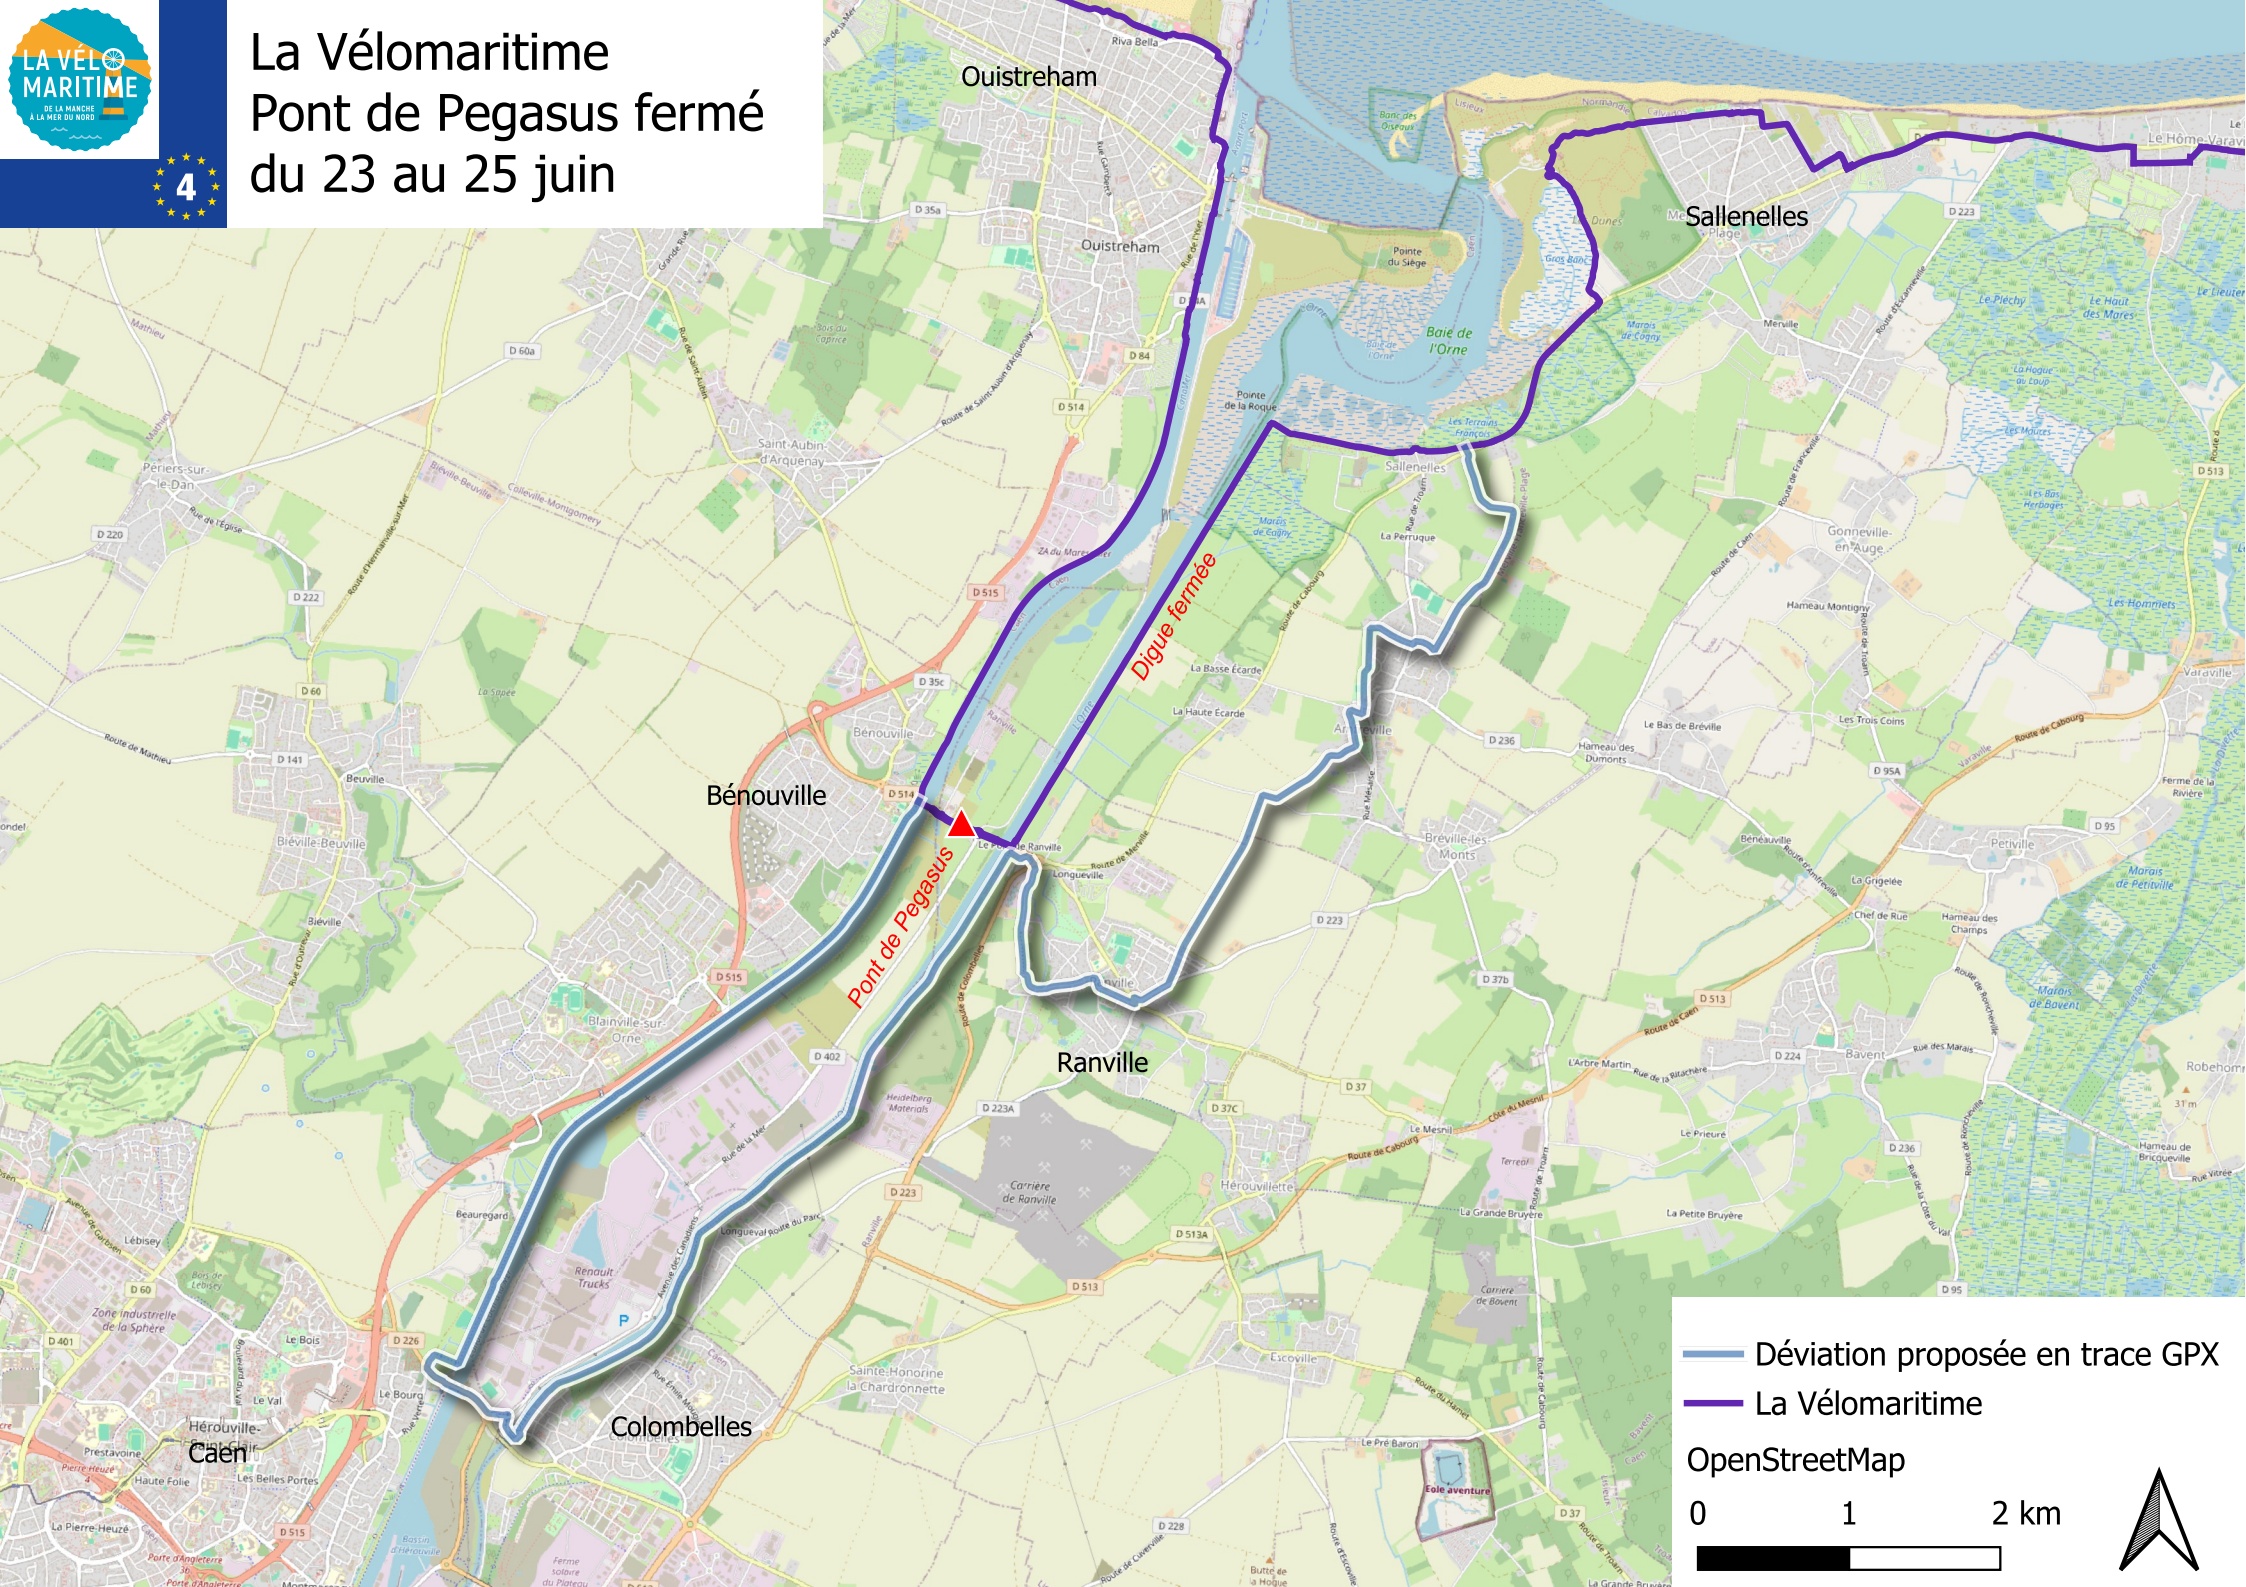

La Vélomaritime

Pont de Pegasus fermé du 23 au 25 juin

— Déviation proposée en trace GPX

— La Vélomaritime

OpenStreetMap

0 1 2 km